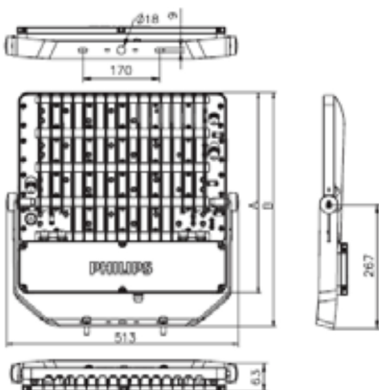

รายการสินค้า

BVP162 LED110 110W

BVP163 LED220 220W

Mounting Instruction

Dimension (mm.)

| | A | B |
|---|-----|-----|
| S | 283 | 360 |
| L | 431 | 478 |